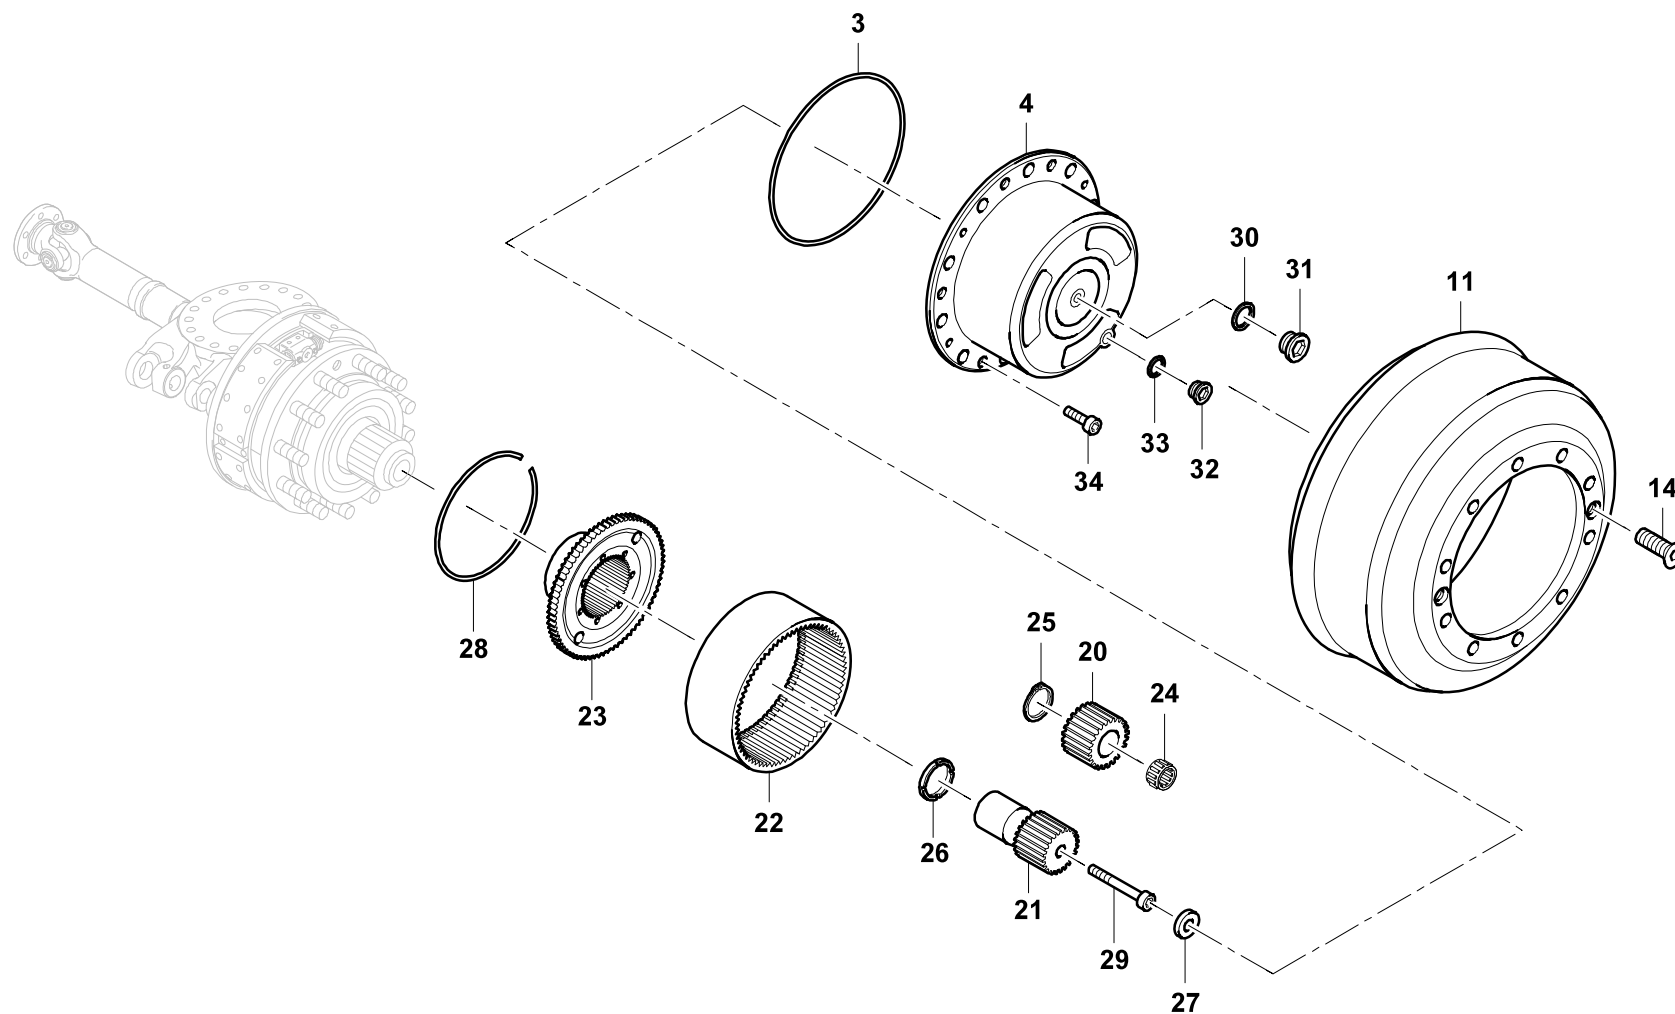

GROVE

RADANTRIEB

WHEEL DRIVE

BILDТАFEL
PICTORIAL DISPLAY**GMK4080-3**

02.19

4192451-ETL B

1/2

GROVE

RADANTRIEB

WHEEL DRIVE

BILDТАFEL
PICTORIAL DISPLAY**GMK4080-3**

02.19

4192451-ETL B

2/2

4192451-B-BL02-0219-0000