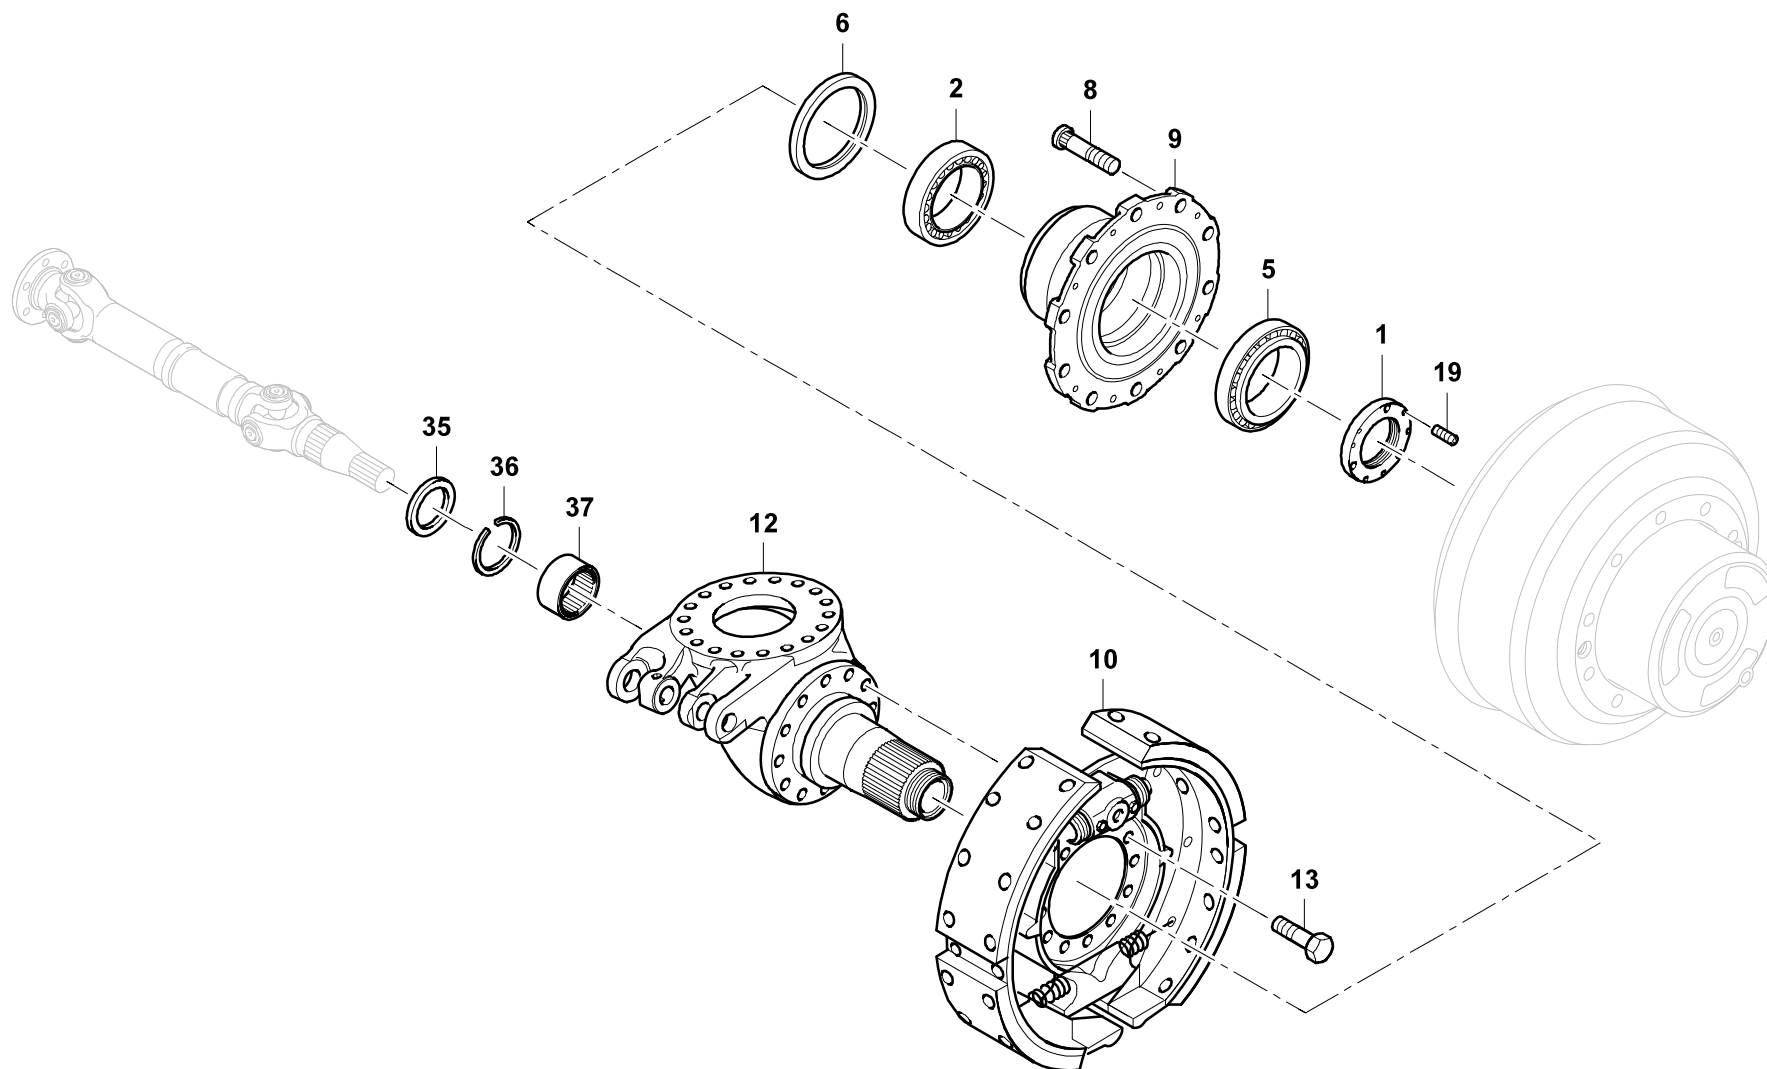

GROVE

RADANTRIEB

WHEEL DRIVE

BILDТАFEL
PICTORIAL DISPLAY**GMK4080-3**

02.19

4192451-ETL B

1/2

GROVE

RADANTRIEB

WHEEL DRIVE

BILDТАFEL
PICTORIAL DISPLAY**GMK4080-3**

02.19

4192451-ETL B

2/2

4192451-B-BL02-0219-0000